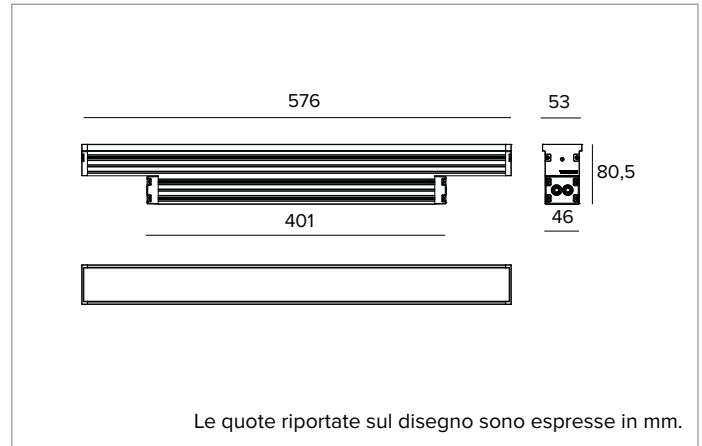

1E3272EL | JEDI COMPACT Outdoor Proiettore

Proiettore lineare orientabile a LED

	2700K	H(m)	D1(m)	D2(m)	E _{max} (lx)
	Ra80	76°	15°		
Fixture Power	28W	1	1.55	0.26	5169
Source Flux	3230lm	2	3.10	0.51	1292
Fixture Flux	2684lm	3	4.65	0.77	574
Efficacy	96lm/W	4	6.21	1.02	323
TS1088 I _{max} =1600cd/klm	I _{max}	5	7.76	1.28	207